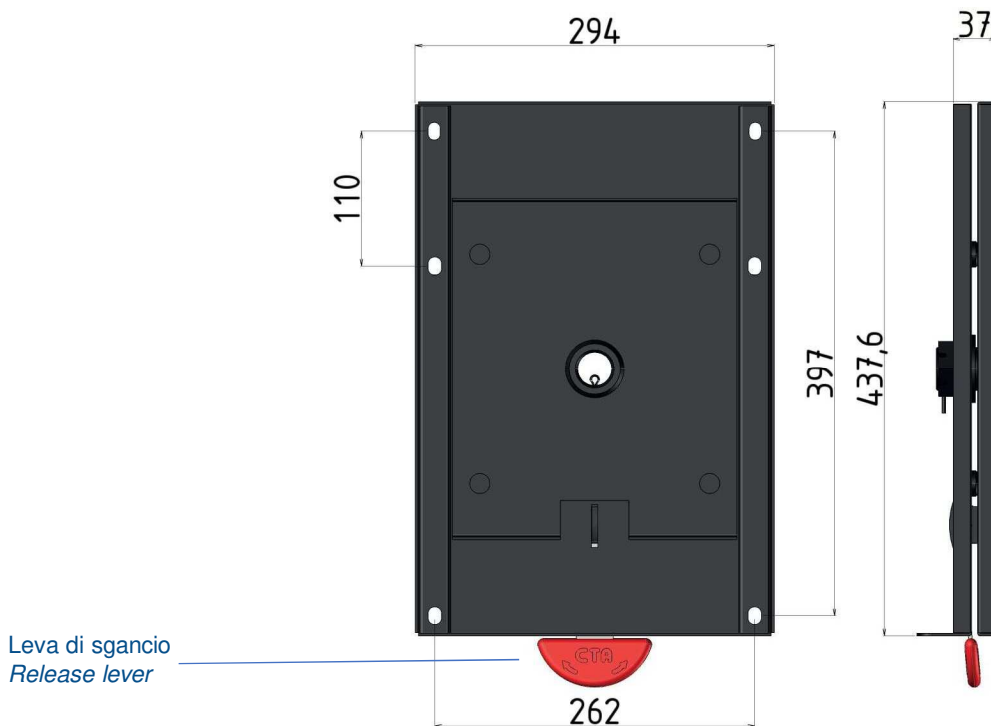

SWIVEL PLATE TECHNICAL DATASHEET

9PG0005800V01

IVECO

IVECO Daily

Piastra girevole per sedile originale standard compatibile con modelli specificati. Design compatto e resistente, rotazione fluida, peso contenuto. Versione universale DX – SX.

Non è garantita la compatibilità per eventuali opt come sedili ammortizzati, sedili elettrici, etc.

Swivel plate for standard original seats, compatible with specified vehicle models. Compact and durable design, smooth rotation, and lightweight construction. Universal version for both left-hand (LH) and right-hand (RH) side installation. Compatibility is not guaranteed for optional features such as suspension seats, electric seats, etc., etc., is not guaranteed.

Leva di sgancio
Release lever

NOTA: La piastra girevole non è compatibile con i sedili riscaldati, ammortizzati ed elettrici, nonché con i veicoli elettrici/ibridi con batterie sotto i sedili. Solo per veicoli con leva freno a mano posizionata sul lato esterno veicolo dei sedili guida.

DATI TECNICI / Technical datasheet

Dimensione / Dimensions	437,6 x 294 x 37 mm	
Peso / Weight	6,0 Kg	
Materiale / Materials	Acciaio / Steel	
Trattamento / Treatment	Verniciato / Powder Coating	
Colore / Colours	Nero / Black	
Omologazione / Homologation	R14 - R17	
Compatibile con / Compatible with	IVECO IVECO Daily	From 2006 - YTD